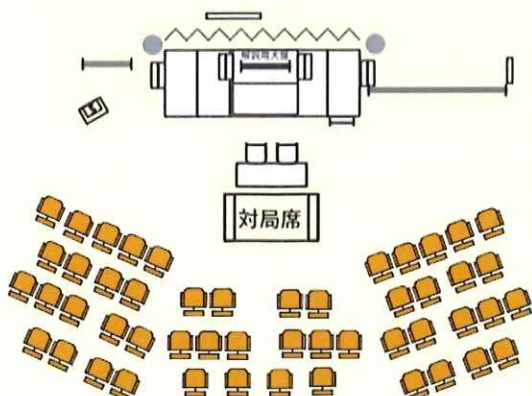

### 井山王座、山下九段、張九段、武宮九段、謝七段

- ※ 交流タイムは入場券の購入お客様のみとさせていただきます、各棋士別に並んで頂きます (おひとり様15秒程度)
- ※ 写真撮影の際はお客様ご自身のカメラまたは携帯・スマートフォンをご持参ください
- ※ サインをご希望される方は書籍、色紙などご用意ください
- ※ サインはマジックペンで棋士名のみとさせていただきます (おひとり様1点)

16:30: 終了

限定  
50席

プレミアムシート

予約方法...お電話のみ 7月31日(水) 午前9時30分より

売り切れ次第販売終了 ※お電話が混み合う場合があります

5,000円 (プレミアムシート・入場料を含む 100周年記念品付)

プレミアムシートイメージ図

受付方法

- 日本棋院関西総本部までお電話ください

# 第2会場