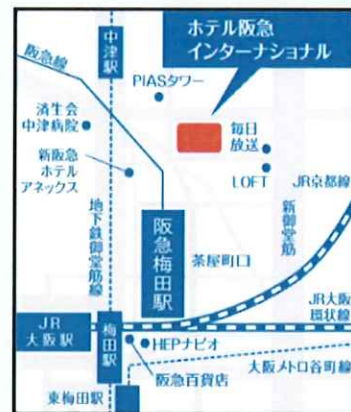

## ホテル阪急インターナショナル

阪急「大阪梅田駅」茶屋町出口より徒歩約3分

大阪メトロ「梅田駅」より徒歩約3分

JR「大阪駅」より徒歩約10分

大阪府大阪市北区茶屋町19番19号

TEL: 06-6377-2100

## 梅田囲碁サロンからのご案内

■ 営業時間：全日：10:00~18:00 (年末年始除く) ※日曜・祝日は休館 (貸室・貸席利用は要予約)

■ 入場料金

区分	料金
一般	1,400円
会員・学生	1,200円
障害者・高校生	710円
会員入場回数券	12,000円
貸室：第1教室 (32名まで)	43,000円
貸室：第2教室 (20名まで)	26,000円
貸席：1名様より	1,400円
ホール貸し切り	要相談

■ 貸席・貸室

「1室借りるほどの人数ではないけれど、仲良しグループで対局したい」というご希望にお応えして貸席・貸室をご用意しています。

■ 囲碁教室

入門から有段者の方まで、棋力に合った教室が沢山あります。チケット制の教室もありますので「忙しくて毎週は無理、」という方でも大丈夫です。

交通アクセス  
阪急電車 大阪梅田駅より徒歩約1分  
JR大阪駅から徒歩約4分  
地下鉄御堂筋線 梅田駅より徒歩約3分