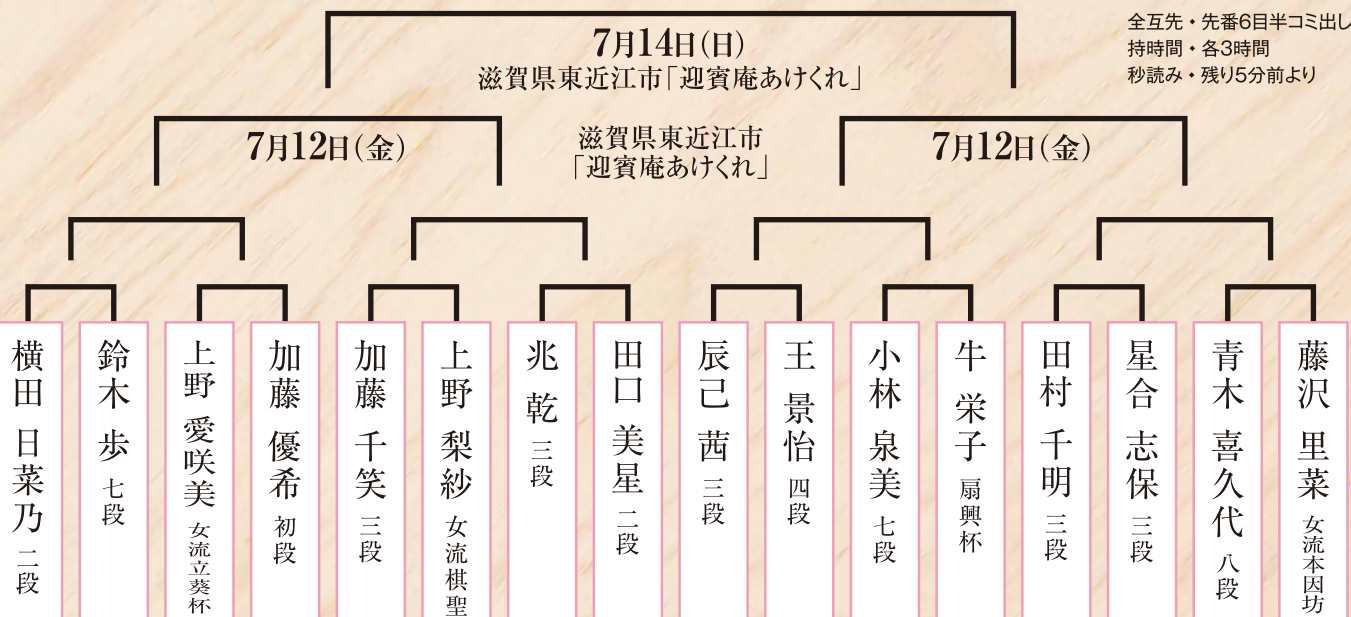

日時 2024年7月14日 日
13:00から終局まで

参加費 無料(要予約)・定員:先着75名

会場 クレフィール湖東
(滋賀県東近江市平柳町22-3)

(第八回の様子)

人気女流棋士をお迎えして華やかに開催!

クレフィール湖東

囲碁フェスティバル2024

吉原 由香里 六段

井澤 秋乃 五段

中島 美絵子 三段

種村 小百合 三段

安田 明夏 初段

今年も囲碁フェスでは女流棋士をお迎えし、華やかに開催します!
毎年恒例のプロ棋士による指導碁・クラス別対局をはじめ、
囲碁トークや抽選会など、盛りだくさんのイベントを予定しています!
ご興味がある方はぜひお越しください。

日時 2024年7月13日 土
10:00~15:30

参加費 入場・参加料無料

会場 クレフィール湖東
滋賀県東近江市平柳町22-3

第九回 扇興杯女流最強戦 本戦組み合わせ表

(2023年度の様子)

扇興杯
レセプション

クラス別対局の
優勝者をご招待!

指導碁・クラス別対局への参加者大募集!

お申し込みはホームページ、またはQRコードからお願いします

応募締切 6/21(金)まで

※申し込み多数の場合は抽選になります。